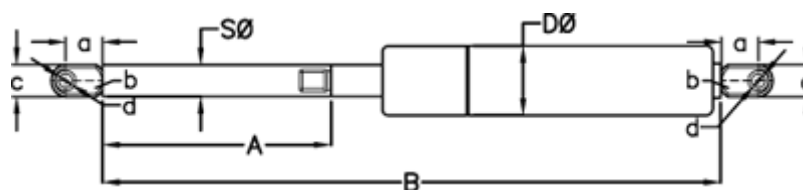

Varenummer: 049052RJ0525P1T1

Beskrivelse: Stabilus Lift-O-Mat Gasfjeder 9052RJ-P1T1 0525N
03 08 100 0525 - Rustfast AISI 316

Mål

A = 100

a = 18

b = 10

B = 249 +/-2

c = 15

d = 8.1

D Ø = 18

Note = -

S Ø = 8